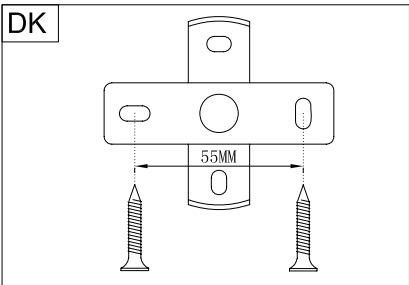

DK

For montering på eksisterende installation med 1,5 mm²

B

A

C

BLA83048-1