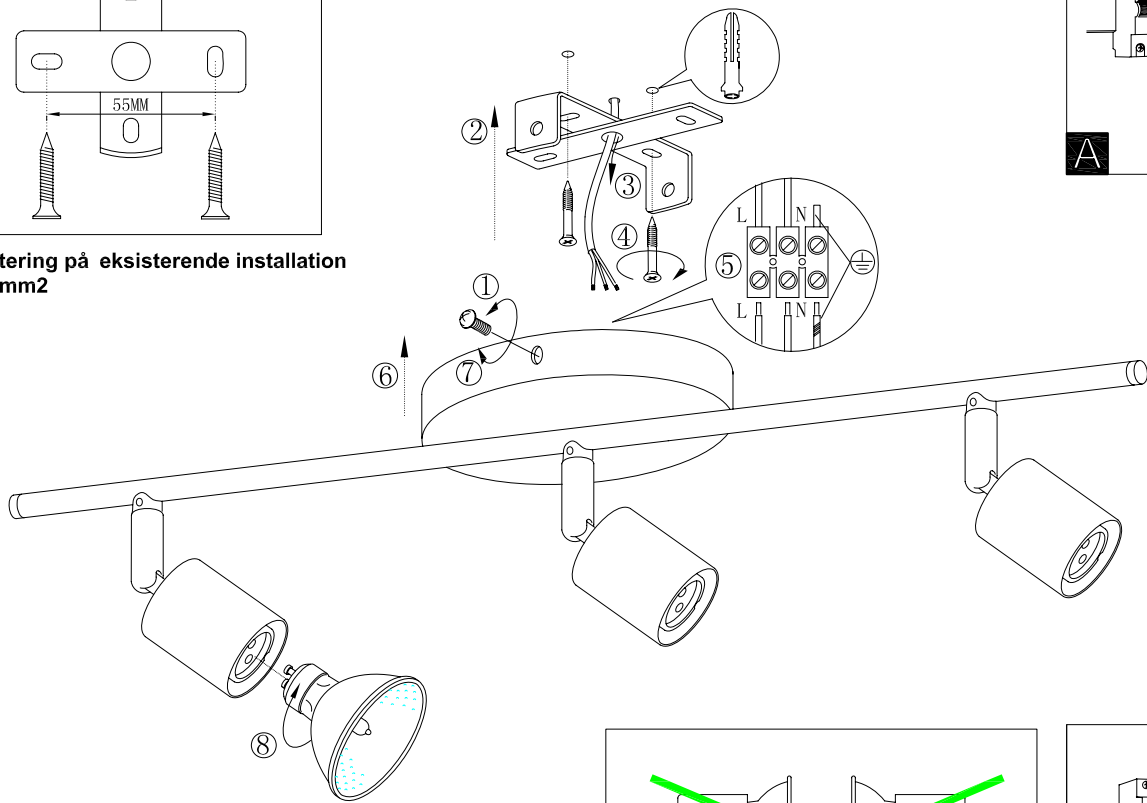

DK

For montering på eksisterende installation med 1,5 mm²

B

A

C

BLA83048-1